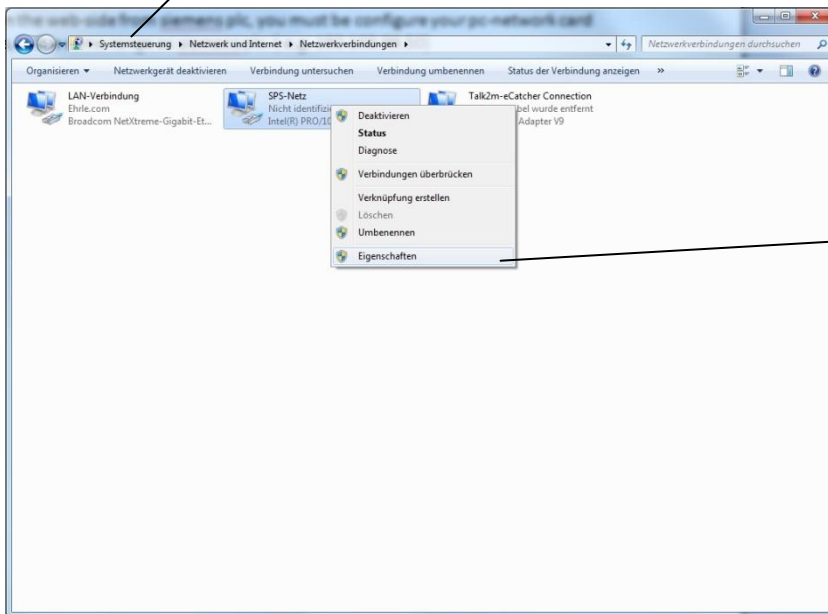

Anleitung Web-Side Staubsauger

Bevor Sie die Web-Seite von Siemens Plc öffnen können, müssen Sie Ihre PC-Netzwerkkarte auf eine feste IP-Adresse konfigurieren, die im gleichen Bereich wie die von Siemens Plc liegt. (z. B. 192.168.99.50)

System/Netzwerk und Internet/Netzwerkverbindung

Eigenschaften

Internet-Protokoll Version 4

Eigenschaften

Öffnen Sie die Web-Seite <http://192.168.99.31>

Herunterladen und Öffnen des Zertifikats

Herunterladen und Öffnen des Zertifikats