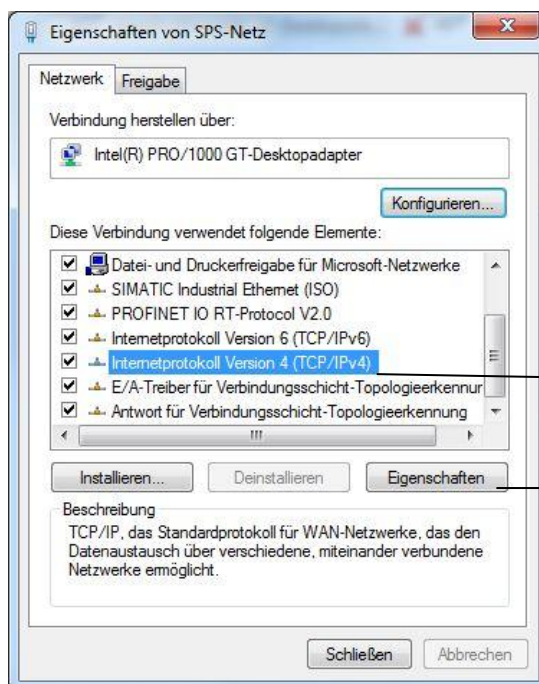

Anleitung Web-Side Staubsauger

Bevor Sie die Web-Seite von Siemens Plc öffnen können, müssen Sie Ihre PC-Netzwerkkarte auf eine feste IP-Adresse konfigurieren, die im gleichen Bereich wie die von Siemens Plc liegt. (z. B. 192.168.99.50)

System/Netzwerk und Internet/Netzwerkverbindung

Eigenschaften

Internet-Protokoll Version 4

Eigenschaften

Öffnen Sie die Web-Seite <http://192.168.99.31>

Herunterladen und Öffnen des Zertifikats

Herunterladen und Öffnen des Zertifikats