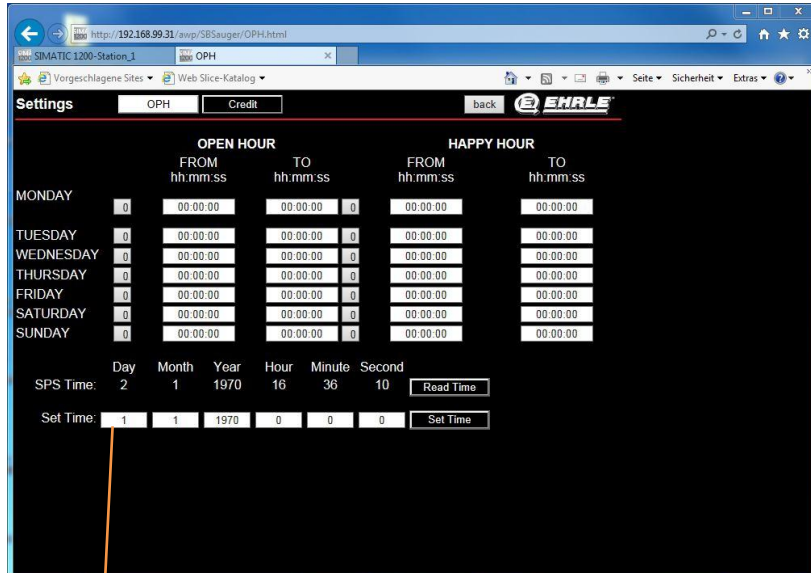

Ja

OK

Nächste Seite

User Pages

User Pages

Login :
 Name : admin
 ohne Passwort

Drücke "Enter" um den Wert zu übernehmen