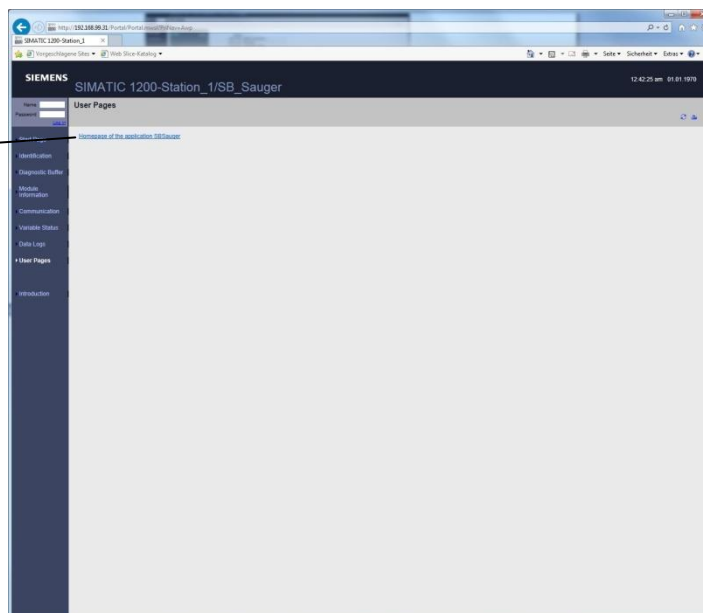

Ja

OK

Nächste Seite

User Pages

User Pages

Login :
 Name : admin
 ohne Passwort

Drücke "Enter" um den Wert zu übernehmen