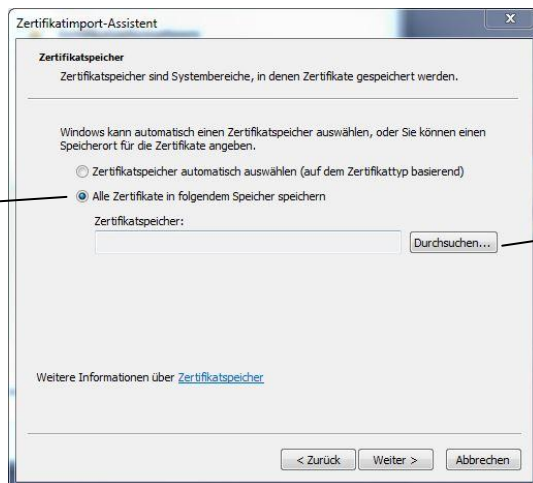

Anleitung Web-Side Staubsauger

Bevor Sie die Web-Seite von Siemens Plc öffnen können, müssen Sie Ihre PC-Netzwerkkarte auf eine feste IP-Adresse konfigurieren, die im gleichen Bereich wie die von Siemens Plc liegt. (z. B. 192.168.99.50)

System/Netzwerk und Internet/Netzwerkverbindung

Eigenschaften

Internet-Protokoll Version 4

Eigenschaften

Öffnen Sie die Web-Seite <http://192.168.99.31>

Herunterladen und Öffnen des Zertifikats

Herunterladen und Öffnen des Zertifikats

Das Zertifikat installieren

Weiter

1.

2.

3. Vertrauenswürdige Stammzertifizierungsstelle

4. OK

5. Weiter

Fertig stellen