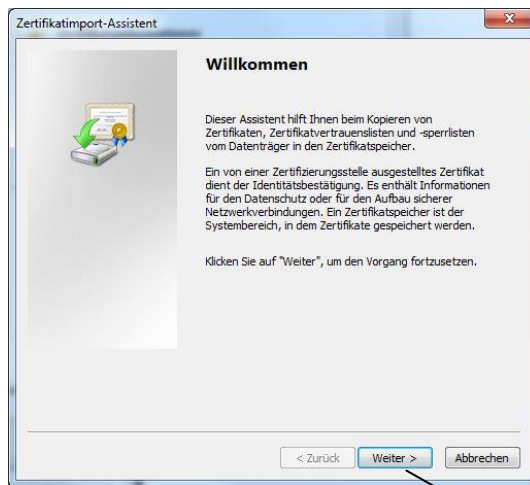

Weiter

1.

2.

3. Vertrauenswürdige Stammzertifizierungsstelle

4. OK

5. Weiter