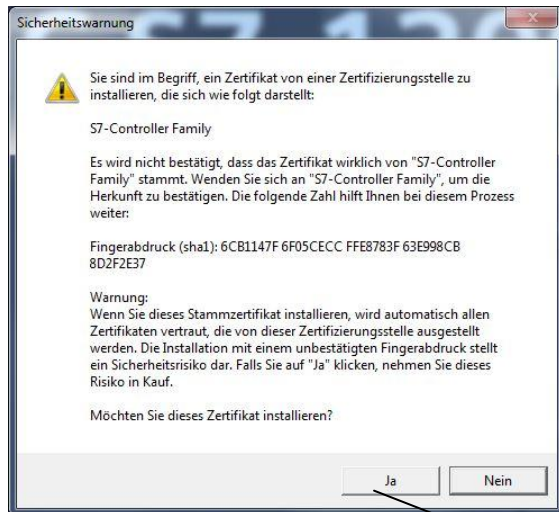

Anleitung Web-Side Staubsauger

Bevor Sie die Web-Seite von Siemens Plc öffnen können, müssen Sie Ihre PC-Netzwerkkarte auf eine feste IP-Adresse konfigurieren, die im gleichen Bereich wie die von Siemens Plc liegt. (z. B. 192.168.99.50)

Das Zertifikat installieren

Weiter

1.

2.

3. Vertrauenswürdige Stammzertifizierungsstelle

4. OK

5. Weiter

Fertig stellen