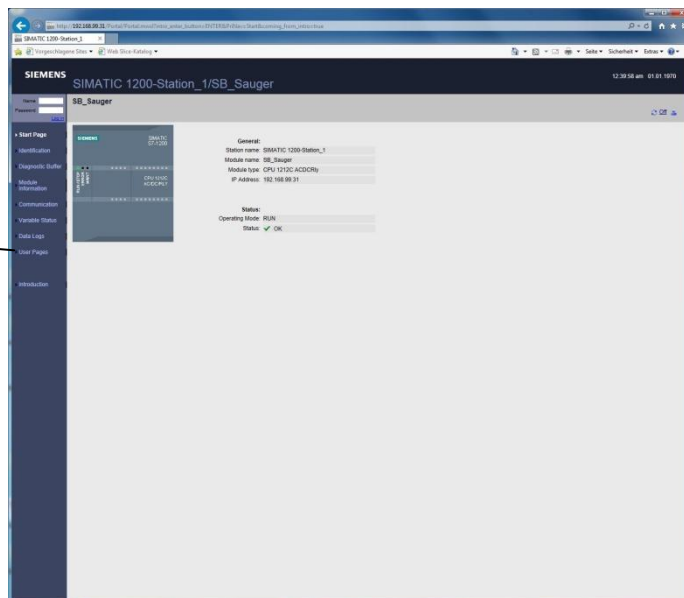

Ja

OK

Nächste Seite

User Pages

User Pages

Login :
 Name : admin
 ohne Passwort

Drücke "Enter" um den Wert zu übernehmen