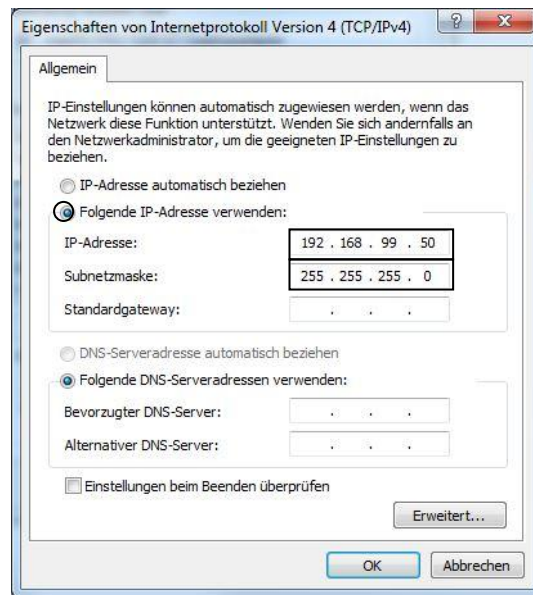

Anleitung Web-Side Staubsauger

Bevor Sie die Web-Seite von Siemens Plc öffnen können, müssen Sie Ihre PC-Netzwerkkarte auf eine feste IP-Adresse konfigurieren, die im gleichen Bereich wie die von Siemens Plc liegt. (z. B. 192.168.99.50)

System/Netzwerk und Internet/Netzwerkverbindung

Eigenschaften

Internet-Protokoll Version 4

Eigenschaften

Öffnen Sie die Web-Seite <http://192.168.99.31>

Herunterladen und Öffnen des Zertifikats

Herunterladen und Öffnen des Zertifikats