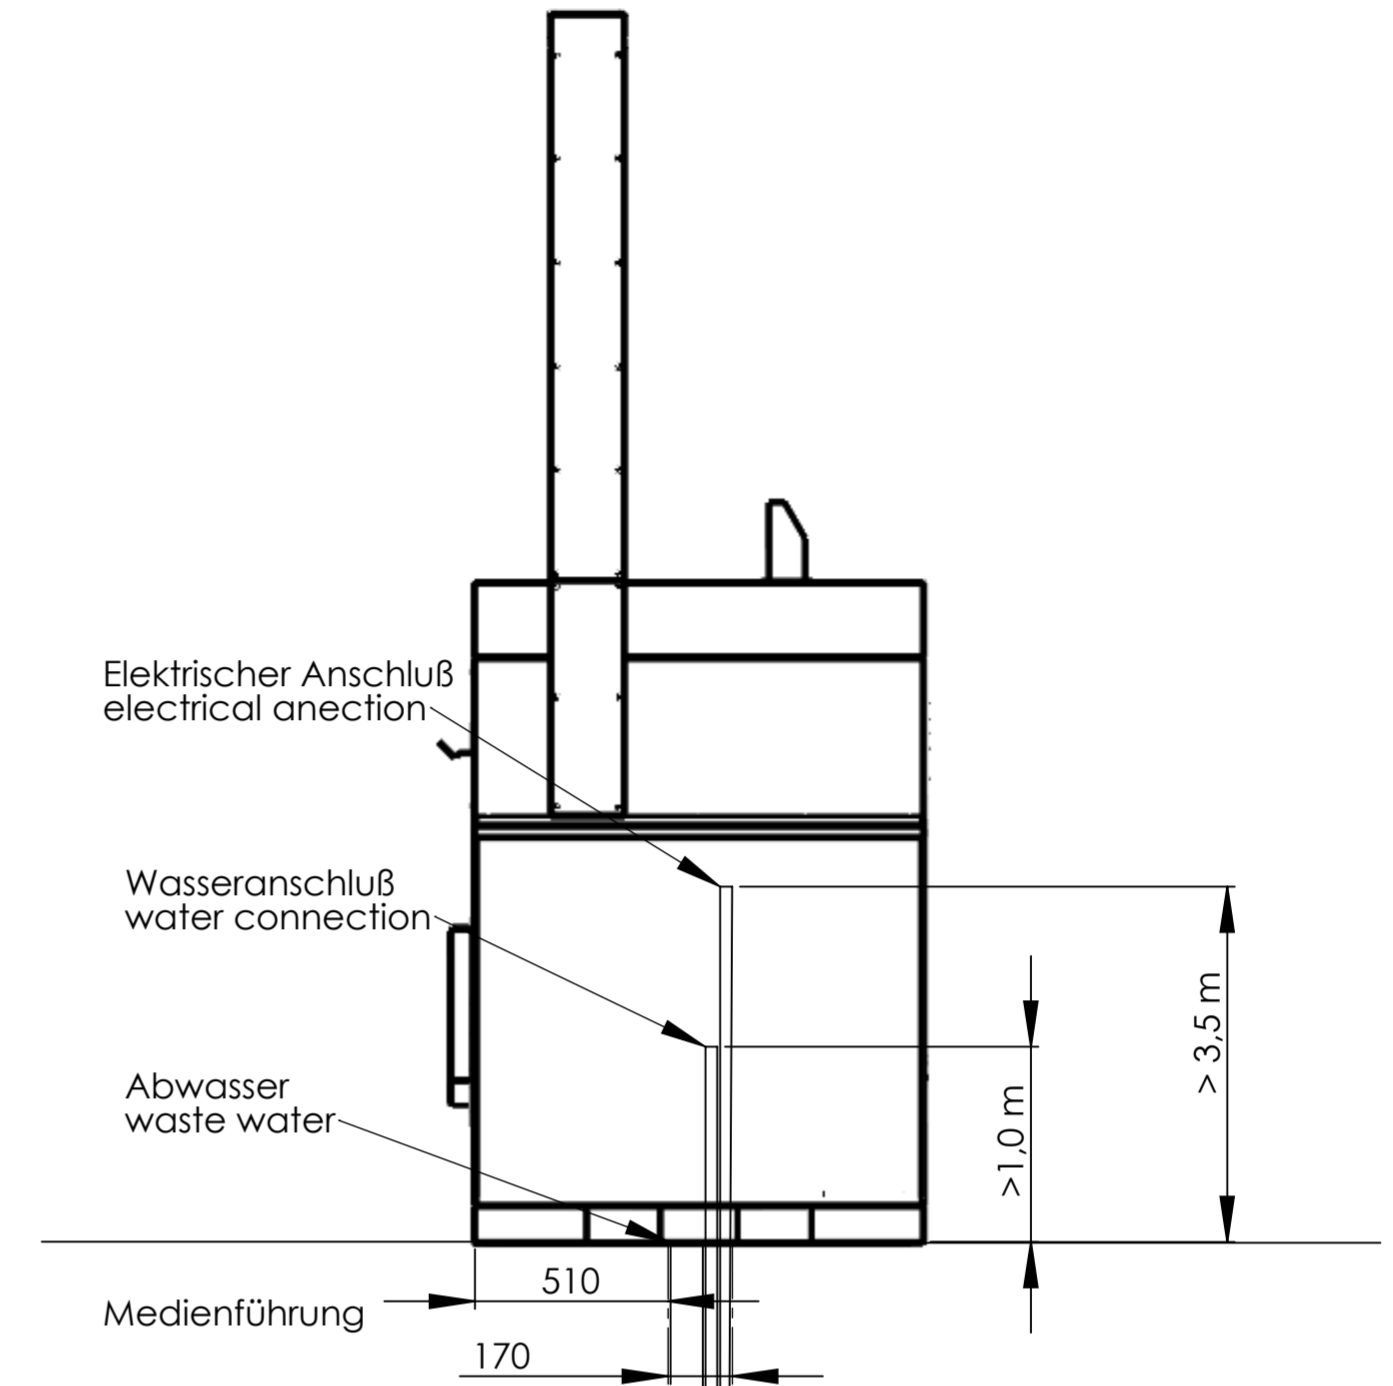

Ansicht rechts

Ansicht vorne

Ansicht links

Draufsicht

		Reinigungstechnik GmbH		Maßstab 1:20 A2	
		Siemensstr. 9 89257 Illertissen		Bezeichnung Smart Wash Plus Ansichten	
		Datum	Name		
		Bearb. 22.2.11	Ch.Nöldner		
		Gepr.			
		Norm			
		Zeichnungs-Nr.		Gruppe	Blatt Nr.
		Ident-Nr.		Material	Blatt ges.
Zust.	Aenderung	Datum	Name		