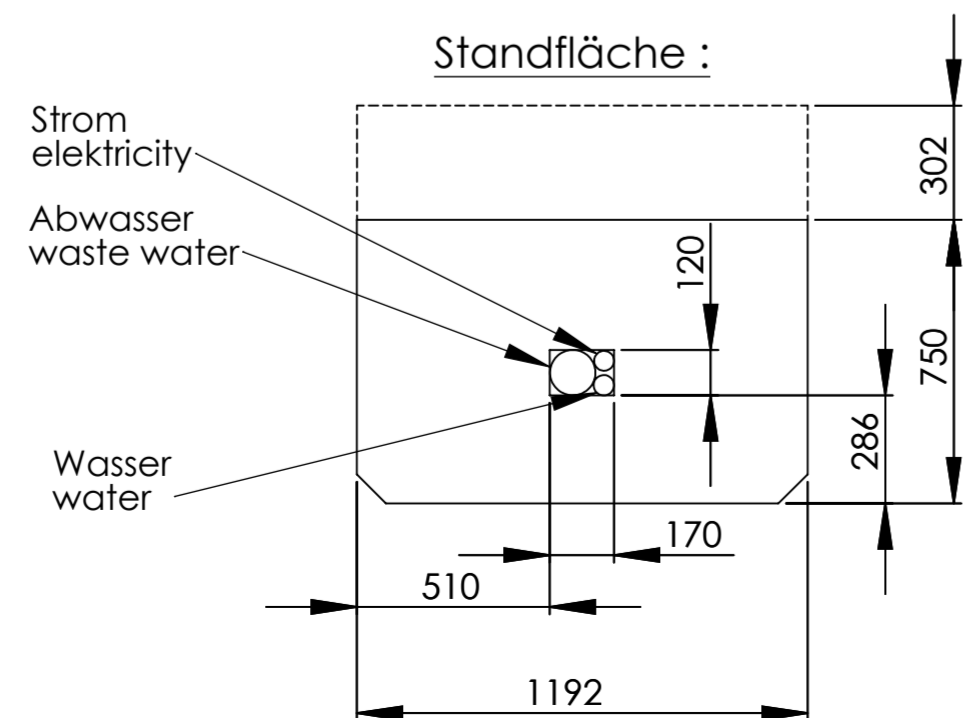

Ansicht rechts

Ansicht vorne

Ansicht links

Draufsicht

		Reinigungstechnik GmbH		Maßstab 1:20 A2	
		Siemensstr. 9 89257 Illertissen		Bezeichnung Smart Wash Plus Ansichten	
		Datum	Name		
		Bearb. 22.2.11	Ch.Nöldner		
		Gepr.			
		Norm			
		Zeichnungs-Nr.		Gruppe	Blatt Nr.
		Ident-Nr.		Material	Blatt ges.
Zust.	Aenderung	Datum	Name		