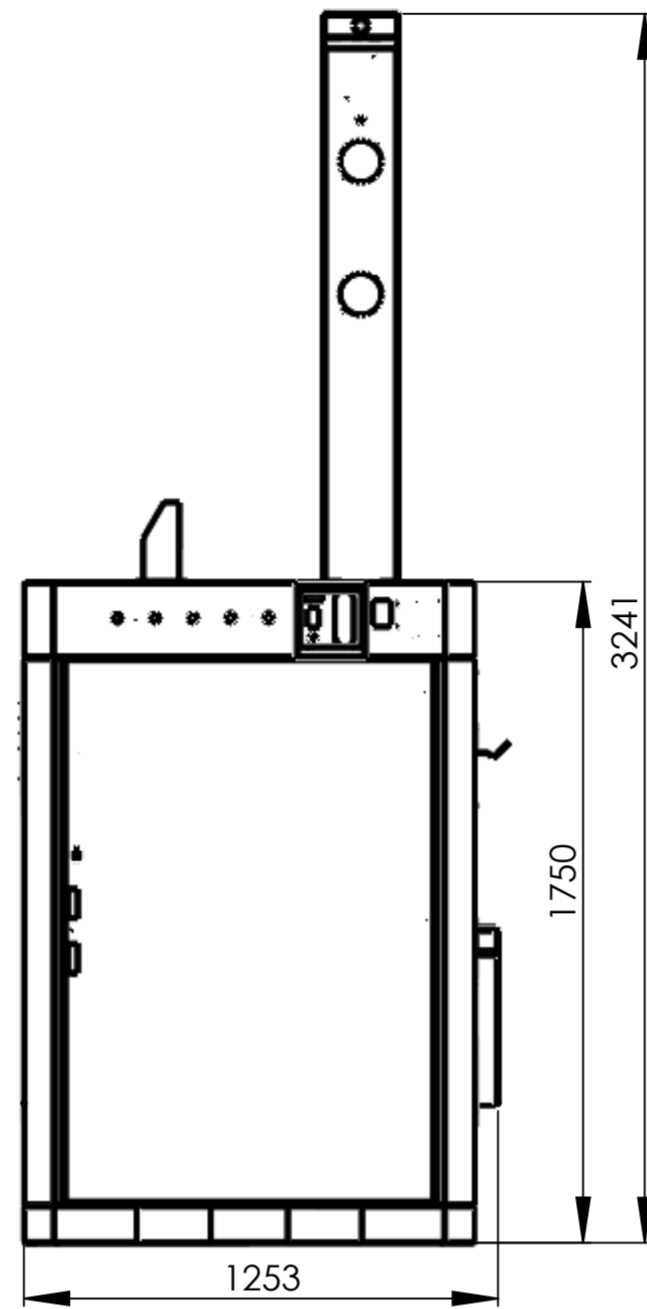

Ansicht rechts

Ansicht vorne

Ansicht links

Draufsicht

		Reinigungstechnik GmbH		Maßstab 1:20 A2	
		Siemensstr. 9 89257 Illertissen		Bezeichnung Smart Wash Plus Ansichten	
		Datum	Name		
		Bearb. 22.2.11	Ch.Nöldner		
		Gepr.			
		Norm			
		Zeichnungs-Nr.		Gruppe	Blatt Nr.
		Ident-Nr.		Material	Blatt ges.
Zust.	Aenderung	Datum	Name		